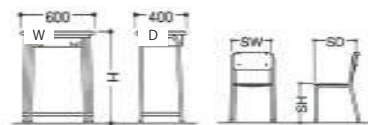

- 仕様
- 机
 - ・寸法: W600×D400×H520~760(2号~6号)
 - ・甲板:メラミン化粧板貼積層合板
 - ・脚部:角パイプ 40×20 粉体塗装 ミストグレー
 - ・物入: W565×D330×H98

- イス
- ・寸法: W360×D340×SH300~460(2号~6号)
 - ・脚部:角パイプ 40×20 粉体塗装 ミストグレー
 - ・背座: プナ化粧合板 ウレタン塗装
- ※メイプル柄

NS-80 学習机セット (新JIS)

NS-81 + NS-82

¥ 24,100(税抜) **¥14,200** (税抜) [税込 ¥15,620]

[10セット以上] **¥13,800** (税抜) [税込 ¥15,180]

NS-81 学習机 (新JIS)

¥ 15,800(税抜) **¥9,900** (税抜) [税込 ¥10,890]

NS-82 学習イス

¥ 8,300(税抜) **¥5,300** (税抜) [税込 ¥5,830]

□新JIS サイズ表

号数	6号	5.5号	5号	4号	3号	2号
H	760	730	700	640	580	520
SH	460	440	420	380	340	300
SD	400	390	380	360	330	290
SW				360		340

軽量天板学習机 (IRIS CHITOSE)

NE-80 軽量学習机セット (旧JIS)

NE-81 + NE-82

¥ 22,600(税抜) **¥12,100** (税抜) [税込 ¥13,310]

NE-81 軽量天板学習机 (旧JIS)

軽量天板+スチール物入れタイプ

¥ 12,600(税抜) **¥7,200** (税抜) [税込 ¥7,920]

NE-82 学習用イス (旧JIS)

背・座板繊維板+合板タイプ(表面材合成)

¥ 10,000(税抜) **¥5,400** (税抜) [税込 ¥5,940]

- 仕様
- 机
 - ・寸法: W600×D400×H(サイズ表)
 - ・天板: MDF+合成+ペーパーコア
 - ・脚部:丸パイプφ22.2 鋼管
 - ・物入: スチール シルバー
 - イス
 - ・寸法: SW×SD×SH(サイズ表)
 - ・脚部:丸パイプφ22.2 鋼管
 - ・背座: 繊維板+合板(表面材合成)